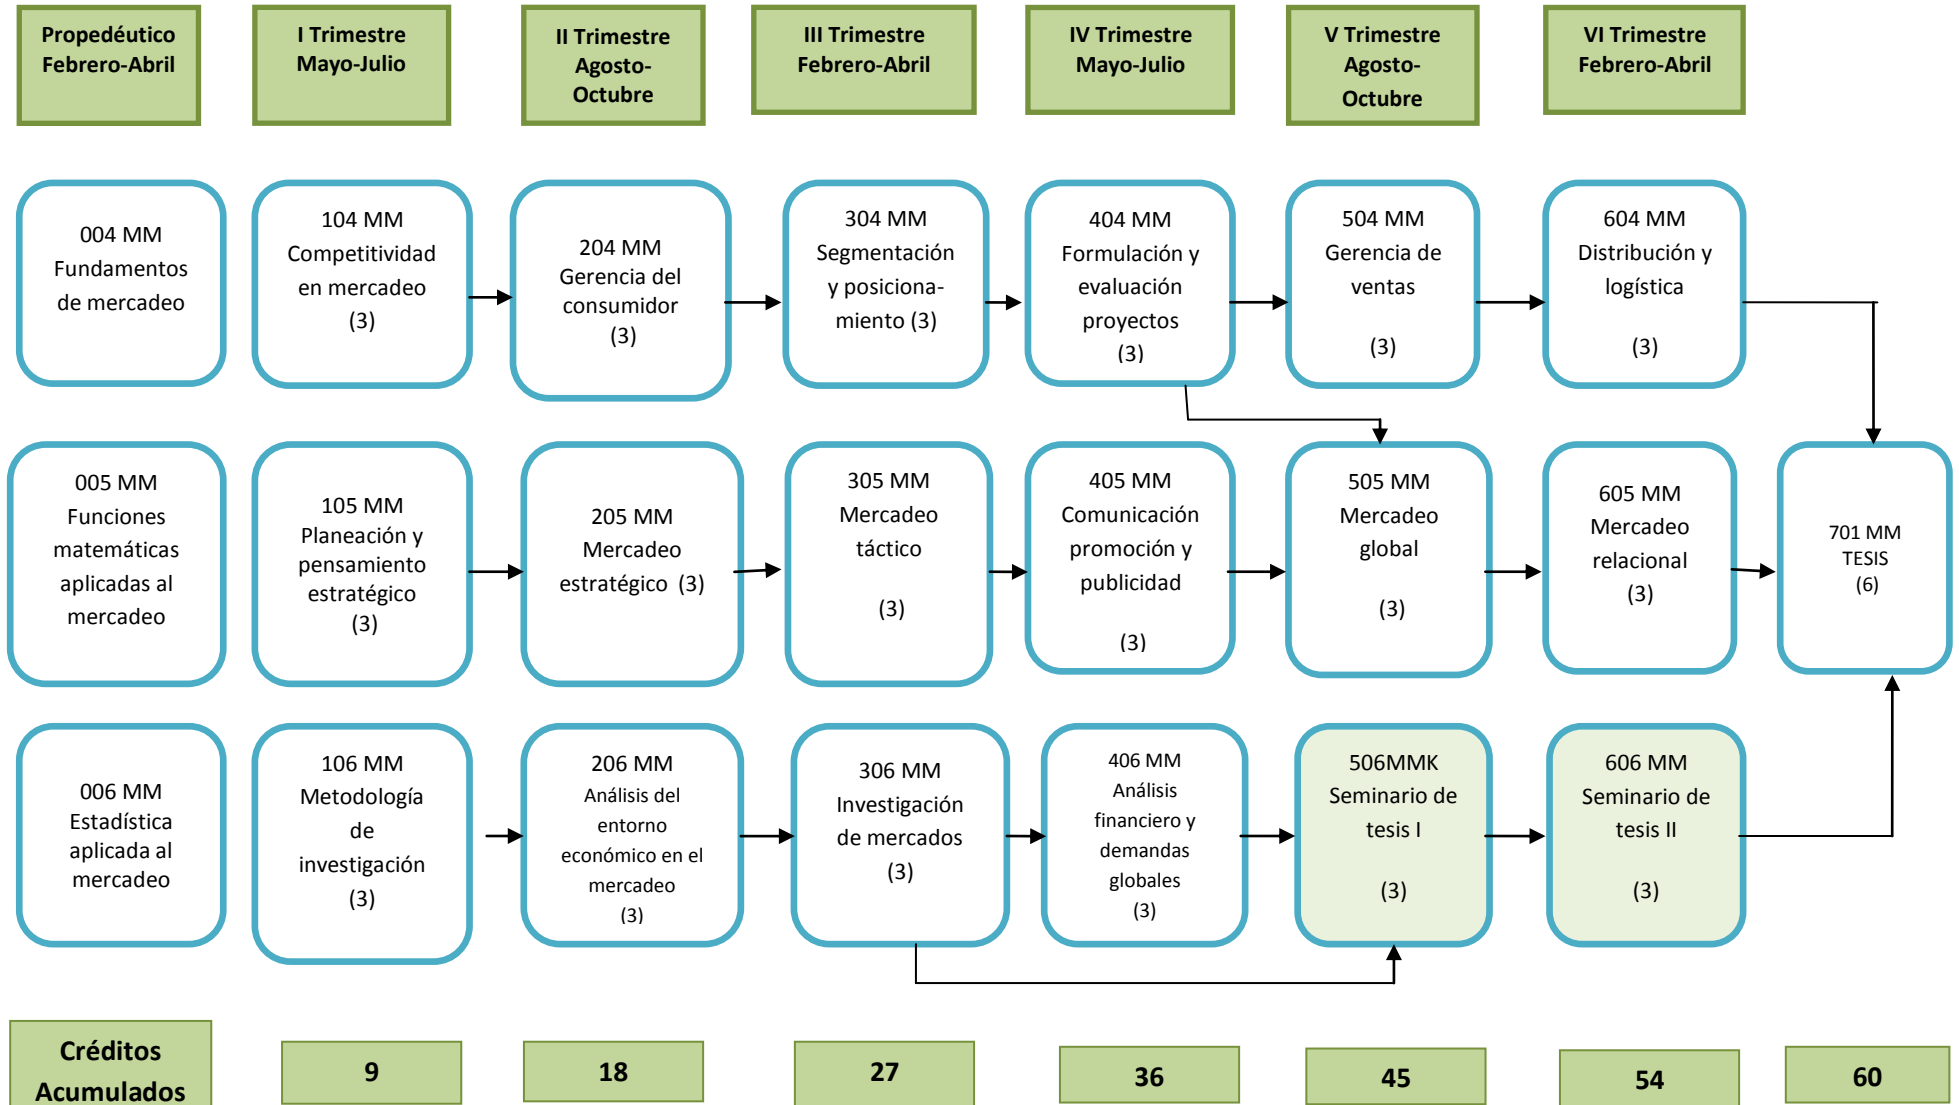

GRÁFICA 2
RED CURRICULAR MAESTRÍA EN CIENCIAS 2016

REFERENCIAS:

Código
Nombre del Curso
Créditos

Indica la concatenación de los cursos, según prerrequisitos