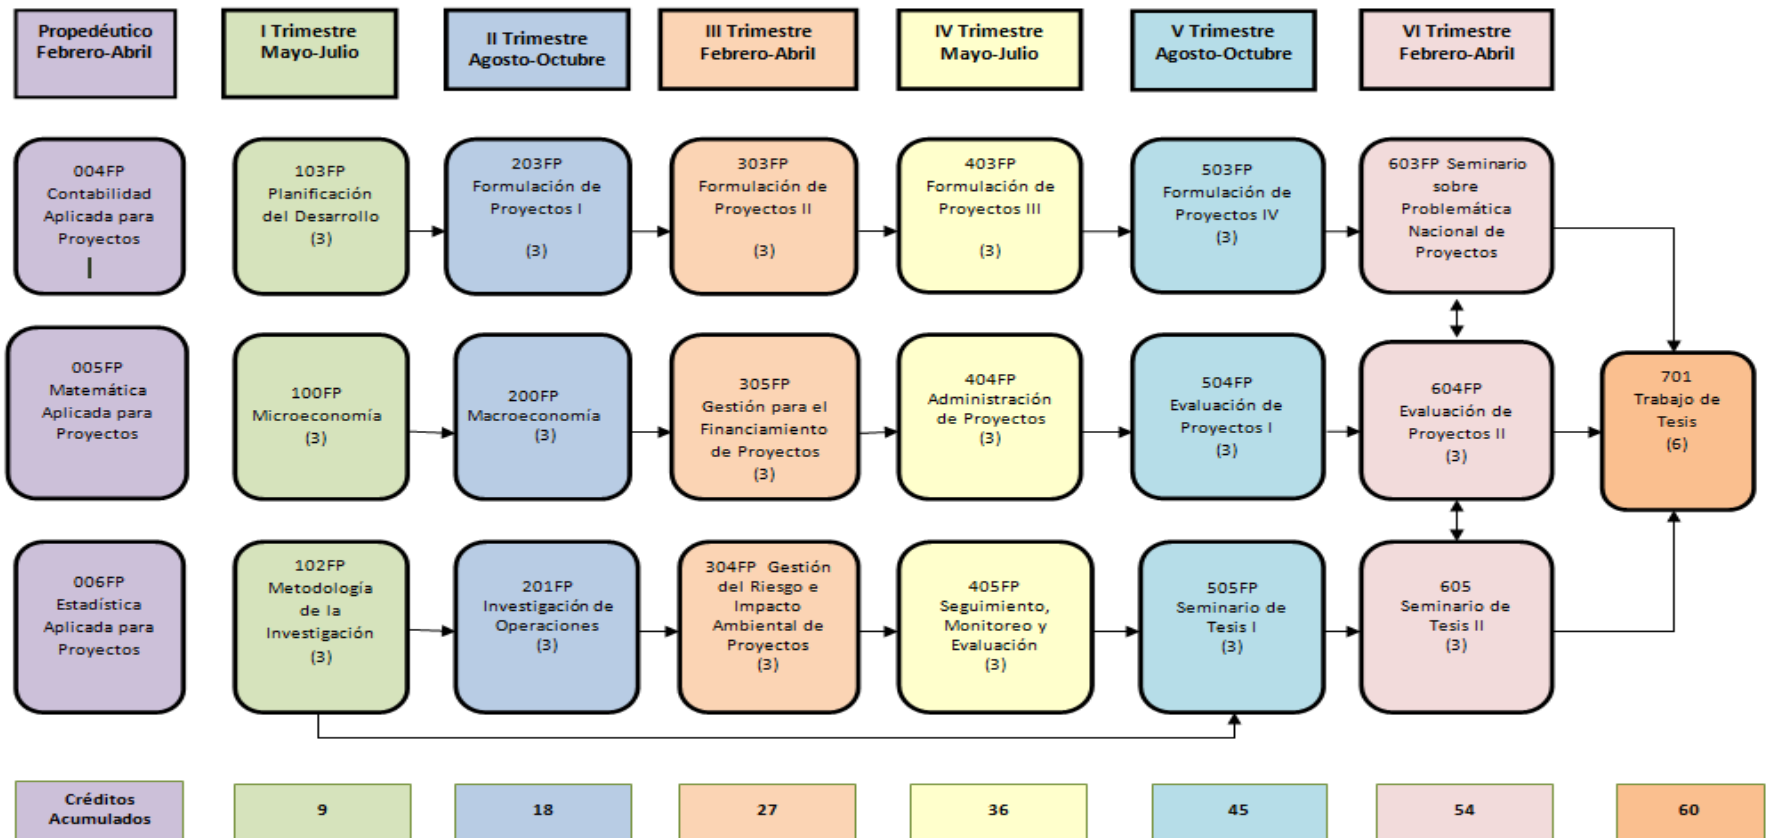

A.4 RED CURRICULAR PROGRAMA DE MAESTRÍA EN FORMULACIÓN Y EVALUACIÓN DE PROYECTOS-CATEGORÍA EN CIENCIAS-

REFERENCIAS: