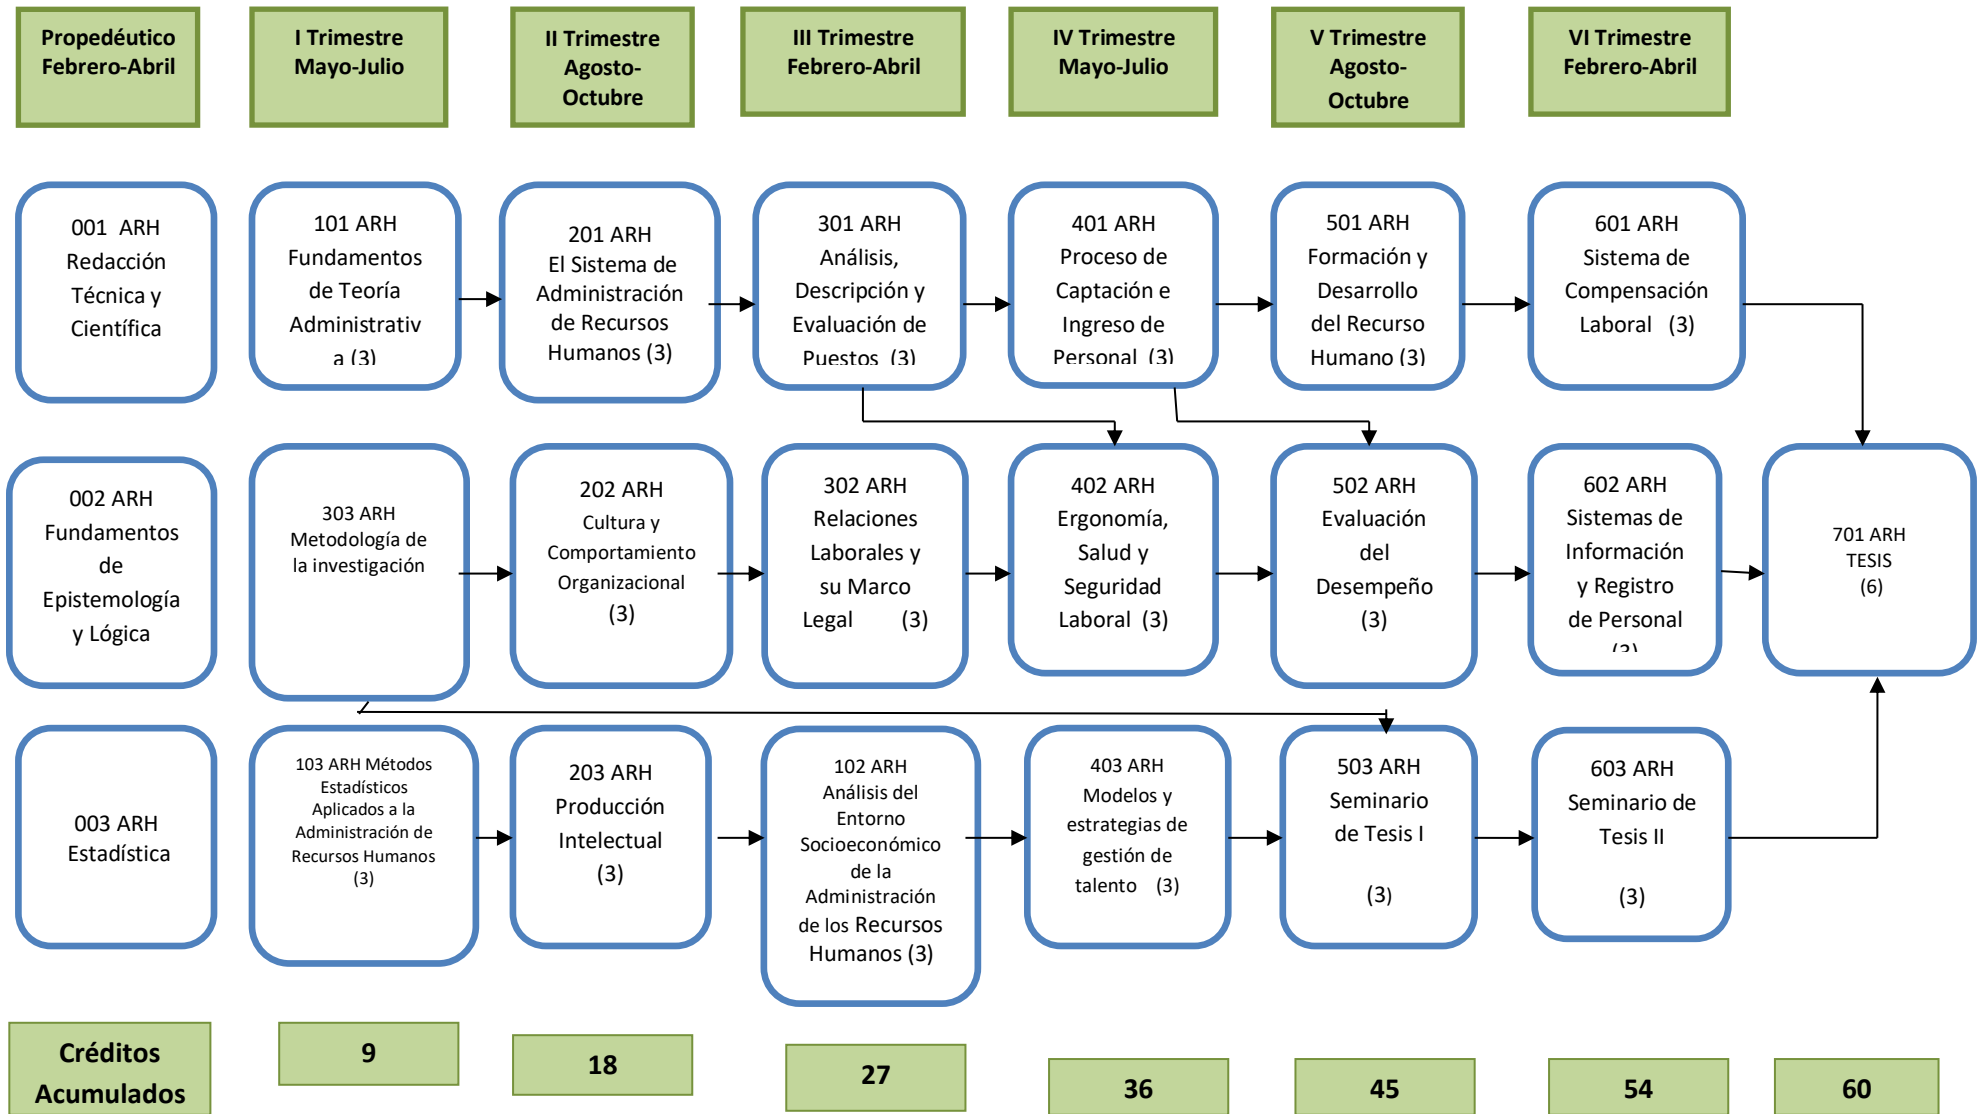

UNIVERSIDAD DE SAN CARLOS DE GUATEMALA  
 FACULTAD DE CIENCIAS ECONOMICAS  
 ESCUELA DE ESTUDIOS DE POSTGRADO  
 MAESTRÍA EN ADMINISTRACIÓN DE RECURSOS HUMANOS

RED CURRICULAR 2014  
 MAESTRÍA EN CIENCIAS

REFERENCIAS:

Código  
Nombre del Curso  
Créditos

Indica la concatenación de los cursos, según prerequisites

UNIVERSIDAD DE SAN CARLOS DE GUATEMALA  
 FACULTAD DE CIENCIAS ECONOMICAS  
 ESCUELA DE ESTUDIOS DE POSTGRADO  
 MAESTRÍA EN ADMINISTRACIÓN DE RECURSOS HUMANOS

RED CURRICULAR 2022  
 MAESTRÍA EN ARTES

REFERENCIAS:

Código  
Nombre del Curso  
Créditos

Indica la concatenación de los cursos, según prerrequisitos