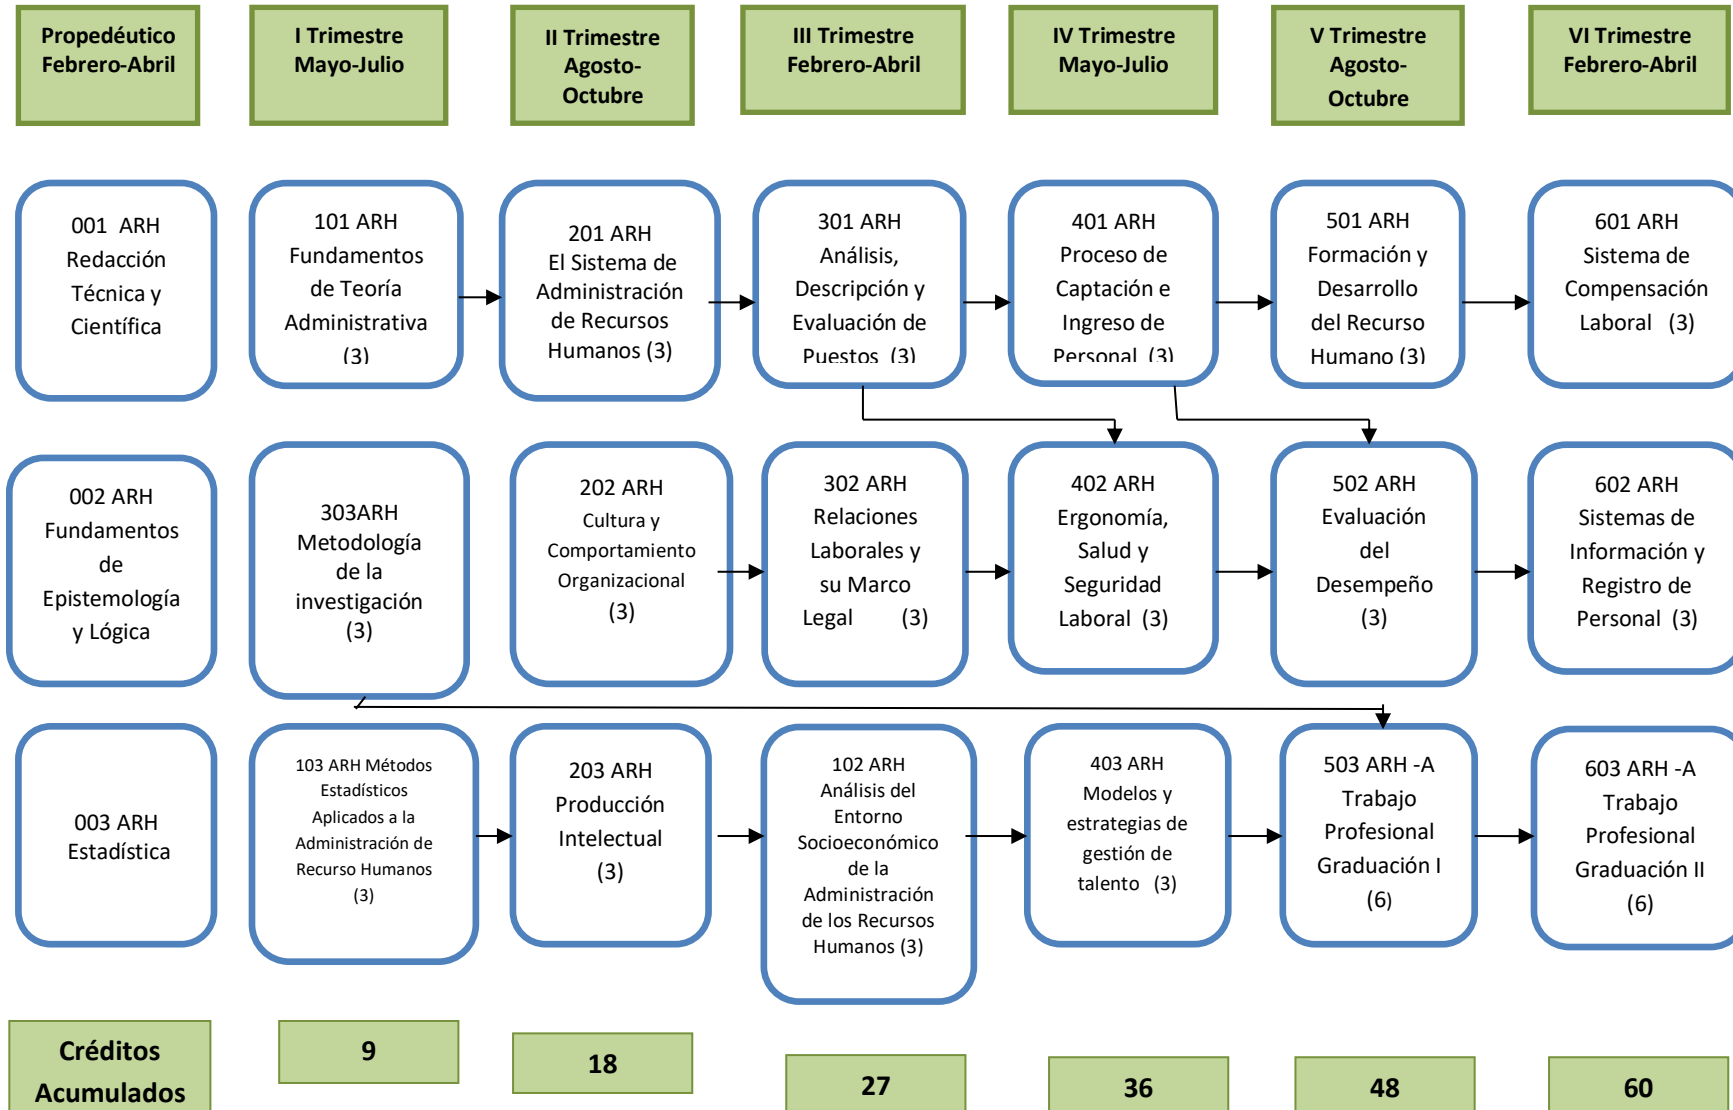

REFERENCIAS:

Código  
Nombre del Curso  
Créditos

Indica la concatenación de los cursos, según prerequisites

UNIVERSIDAD DE SAN CARLOS DE GUATEMALA  
 FACULTAD DE CIENCIAS ECONOMICAS  
 ESCUELA DE ESTUDIOS DE POSTGRADO  
 MAESTRÍA EN ADMINISTRACIÓN DE RECURSOS HUMANOS

RED CURRICULAR 2022  
 MAESTRÍA EN ARTES

REFERENCIAS:

Código  
Nombre del Curso  
Créditos

Indica la concatenación de los cursos, según prerrequisitos